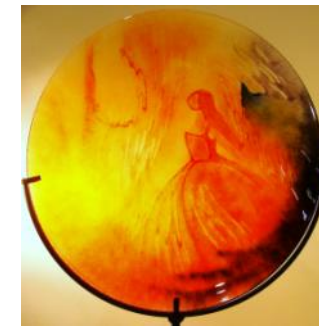

Innesluten i det varma