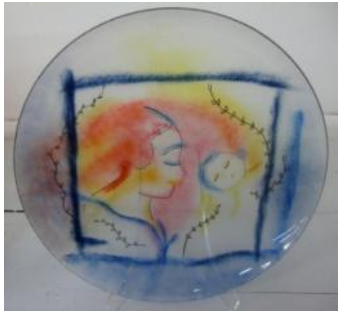

LENA A LINDERHOLM

Till mitt barn 1

Till mitt barn 2

Ömhet

Vid Horisonten

Opera

Klafreström Kristall arbetar med en speciell teknik att handmåla glaspjäser. Glasfärgen appliceras för hand med hjälp av enkla verktyg och smälts sedan fast i glaset i brännugn. Denna process upprepas flera gånger till dess att konstnären är nöjd. Denna målningsteknik ger möjlighet att utnyttja färg, form, transparens och måleriska effekter på ett spännande och unikt sätt.