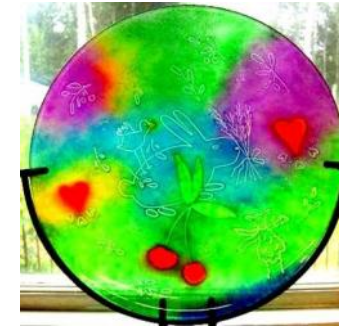

LENA A LINDERHOLM

Klafreström Kristall arbetar med en speciell teknik att handmåla glaspjäser. Glasfärgen appliceras för hand med hjälp av enkla verktyg och smälts sedan fast i glaset i brännugn. Denna process upprepas flera gånger till dess att konstnären är nöjd. Denna målningsteknik ger möjlighet att utnyttja färg, form, transparens och måleriska effekter på ett spännande och unikt sätt.

Klafreström Kristall AB
Vinkelgatan 5
360 72 Klavreström
SWEDEN

Telefon: 0474-40940
070-5221050
E-mail:
ulf@klafrestrom.se
Hemsida:
www.klafrestrom.se

Kanin